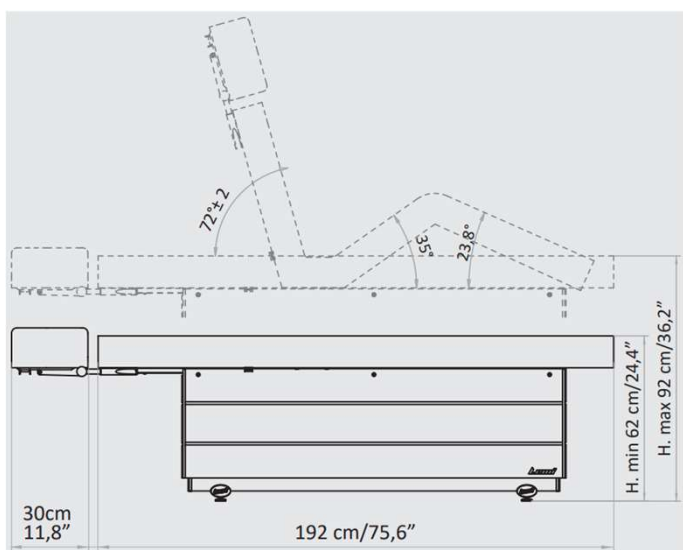

Lemi Bellagio

Lemi Bellagio

Die Lemi Bellagio Behandlungsliege mit perfekter ergonomischer Bedienung eignet sich optimal für Körper- und Gesichtsbearbeitungen sowie Massagen. Mit den drei Elektromotoren lassen sich die Höhe, die Rückenlehne sowie die Beinstütze mühelos per Fusschalter einstellen. Die multifunktionelle Wellnessliege verfügt über eine bequeme Liegenfläche mit vielseitigem Massagekopfteil. Die Lemi Bellagio bietet eine optimale Kombination aus Funktionalität, Komfort und Arbeitsplatzoptimierung. Für einen maximalen Anwendernutzen und perfekten Kundenkomfort.

Technische Daten

Länge	193 / 226 cm
Breite	82 cm
Höhe	65-85 cm
Polster	12 cm
Gewicht	108 Kg

Art.-Nr.	Preis
042877	4'990.00

Zubehör (optional)

042809	Aufpolsterung Memory Foam	440.00
042832	Armauflage höhenverstellbar	190.00
042894	Lichttherapie Kit	920.00
042893	Soundsystem Bluetooth	590.00
042874	Aromatherapie Kit	670.00
042833.01	Papierrollenhalter XL	65.00
042831	Kopfteil Kosmetik	110.00
042752	Massage-Kopfteil	110.00
042836	Liegenheizung	770.00
042875	Rädergestell	220.00
042743.03	Ölresistenter Bezug XL	130.00
042634	Aufpreis Sonderfarbe SPA PRESTIGE	350.00
042559	Bestickung Logo	180.00