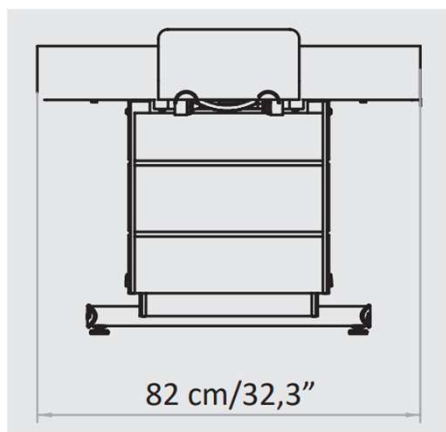

Technische Daten

Länge	193 / 226 cm
Breite	82 cm
Höhe	65-85 cm
Polster	12 cm
Gewicht	108 Kg

Art.-Nr.	Preis
042877	4'990.00

Zubehör (optional)

042809	Aufpolsterung Memory Foam	440.00
042832	Armauflage höhenverstellbar	190.00
042894	Lichttherapie Kit	920.00
042893	Soundsystem Bluetooth	590.00
042874	Aromatherapie Kit	670.00
042833.01	Papierrollenhalter XL	65.00
042831	Kopfteil Kosmetik	110.00
042752	Massage-Kopfteil	110.00
042836	Liegenheizung	770.00
042875	Rädergestell	220.00
042743.03	Ölresistenter Bezug XL	130.00
042634	Aufpreis Sonderfarbe SPA PRESTIGE	350.00
042559	Bestickung Logo	180.00